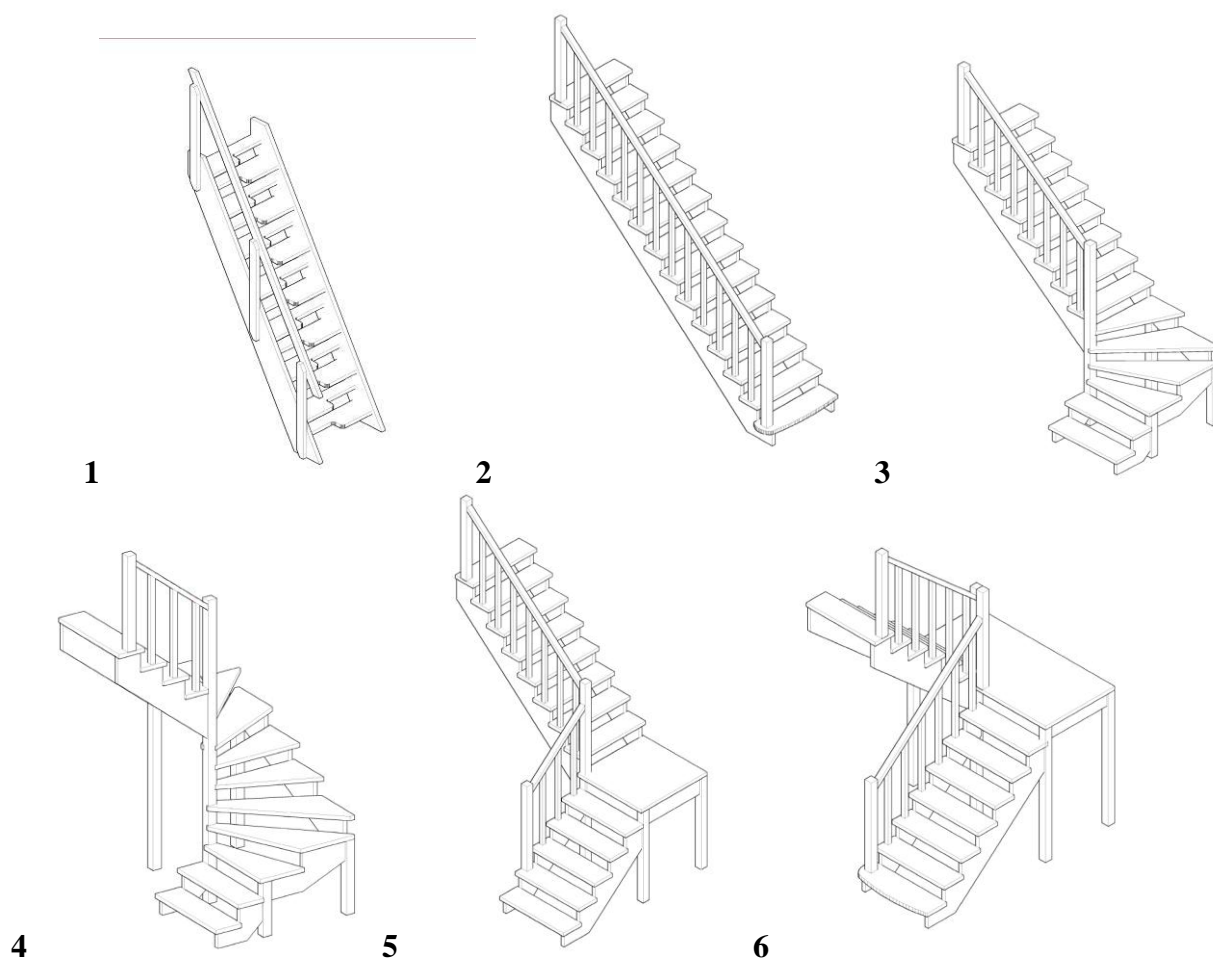

**Готовые лестницы предназначены для самостоятельной сборки на
высоту 2700 – 2850 мм.**

№ п/п	Материал: СОСНА	Цена:
1	Гусиный шаг	28000 руб.
2	Прямая	29000 руб.
3	С поворотом на 90гр.	30000 руб.
4	С поворотом на 180гр.	33000 руб.
5	На 90гр. с площадкой	32000 руб.
6	На 180гр. с площадкой	37000 руб.